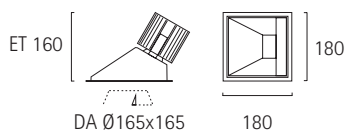

Lichtstrom High Efficiency (CRI > 82)

Artikel	LED-Typ	2700 K	3000 K	3500 K	4000 K	Leistung
10990	13	1040 lm	1120 lm	1130 lm	1130 lm	14 W
	14	1440 lm	1530 lm	1570 lm	1570 lm	19 W
	15	1950 lm	2070 lm	2120 lm	2120 lm	26 W
	16	1410 lm	1500 lm	1540 lm	1540 lm	17 W
	17	1940 lm	2060 lm	2110 lm	2110 lm	23 W