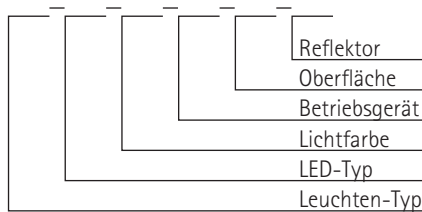

LED Wallwasher eckig

- › Einbaugehäuse aus Stahlblech
- › Filigranrahmen zum Einbau in gesägte Deckenöffnungen
- › Oberfläche pulverbeschichtet
- › Aluminiumreflektor silber, stückeloxiert
- › weiches, angenehmes Lichtbild durch Diffusorscheibe
- › LED COB-Array, L90/B10 - 50000 h

- › Small Flux LED-Typ 13, 16
- › Mid Flux LED-Typ 14, 17
- › High Flux LED-Typ 15

Artikelnummer-Schlüssel

Lichtstrom High Efficiency (CRI > 82)

Artikel	LED-Typ	2700 K	3000 K	3500 K	4000 K	Leistung
10990	13	1040 lm	1120 lm	1130 lm	1130 lm	14 W
	14	1440 lm	1530 lm	1570 lm	1570 lm	19 W
	15	1950 lm	2070 lm	2120 lm	2120 lm	26 W
	16	1410 lm	1500 lm	1540 lm	1540 lm	17 W
	17	1940 lm	2060 lm	2110 lm	2110 lm	23 W