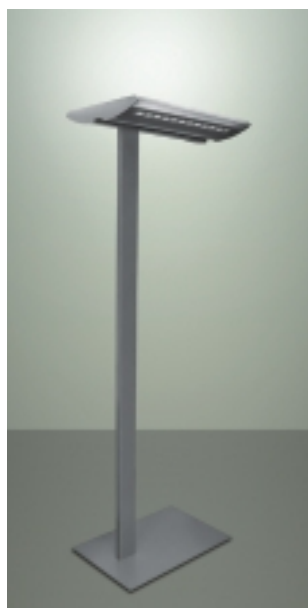

 **2011**

MICROS
PANELL

MICROS

Leistungsstarke Stehleuchten sind die Alternative zu einer klassischen Bürobeleuchtung. MICROS ist absolut blendfrei und flexibel einsetzbar. Sie ist indirekt strahlend mit einem dezenten Direktanteil. Durch das moderne Design und viele technische Möglichkeiten findet sie Anwendung in innovativen Office-Lösungen.

PANELL

Kantige Geradlinigkeit ist die Designaussage der Stehleuchte PANELL. Durch hochwertige Lichttechnik und 4-flammige Bestückung mit modernsten TC-L Lampen in 55 W und 80 W ist sie sehr leistungsstark. Die Lichttechnik ist indirekt strahlend. Auf Wunsch auch mit Direktaufhellung oder direkter Zusatzbeleuchtung lieferbar. Somit ist sie die ideale Stehleuchte für Büroanwendungen, als Gesamt- oder Ergänzungsbeleuchtung.

	Artikel-Nr.	EVG	Bestückung	
	9710.455	.-02	4 x TC-L 55 W	
	9710.480	.-02	4 x TC-L 80 W	
	9700.455	.-02	4 x TC-L 55 W	
	9700.480	.-02	4 x TC-L 80 W	

Ausführung		direkt / indirekt		Silber C3 nach RAL	
		direkt	indirekt	Silber C3	nach RAL
			●	●	○
			●	●	○
		●		●	○
		●		●	○