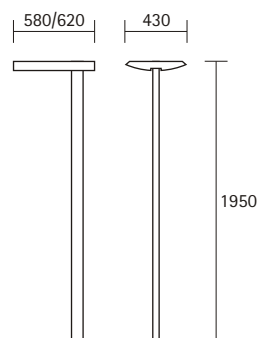

 **2011**

MICROS
PANELL

MICROS

Leistungsstarke Stehleuchten sind die Alternative zu einer klassischen Bürobeleuchtung. MICROS ist absolut blendfrei und flexibel einsetzbar. Sie ist indirekt strahlend mit einem dezenten Direktanteil. Durch das moderne Design und viele technische Möglichkeiten findet sie Anwendung in innovativen Office-Lösungen.

PANELL

Kantige Geradlinigkeit ist die Designaussage der Stehleuchte PANELL. Durch hochwertige Lichttechnik und 4-flammige Bestückung mit modernsten TC-L Lampen in 55 W und 80 W ist sie sehr leistungsstark. Die Lichttechnik ist indirekt strahlend. Auf Wunsch auch mit Direktaufhellung oder direkter Zusatzbeleuchtung lieferbar. Somit ist sie die ideale Stehleuchte für Büroanwendungen, als Gesamt- oder Ergänzungsbeleuchtung.

	Artikel-Nr.	EVG	Bestückung	
	9710.455	.-02	4 x TC-L 55 W	
	9710.480	.-02	4 x TC-L 80 W	
	9700.455	.-02	4 x TC-L 55 W	
	9700.480	.-02	4 x TC-L 80 W	

Ausführung		direkt / indirekt		Silber C3 nach RAL	
		direkt	indirekt	Silber C3	nach RAL
			●	●	○
			●	●	○
		●		●	○
		●		●	○