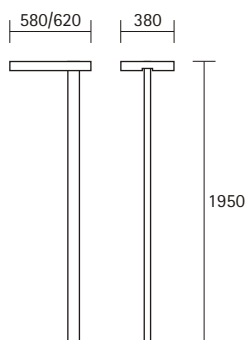

 **2011**

MICROS
PANELL

MICROS

Leistungsstarke Stehleuchten sind die Alternative zu einer klassischen Bürobeleuchtung. MICROS ist absolut blendfrei und flexibel einsetzbar. Sie ist indirekt strahlend mit einem dezenten Direktanteil. Durch das moderne Design und viele technische Möglichkeiten findet sie Anwendung in innovativen Office-Lösungen.

PANELL

Kantige Geradlinigkeit ist die Designaussage der Stehleuchte PANELL. Durch hochwertige Lichttechnik und 4-flammige Bestückung mit modernsten TC-L Lampen in 55 W und 80 W ist sie sehr leistungsstark. Die Lichttechnik ist indirekt strahlend. Auf Wunsch auch mit Direktaufhellung oder direkter Zusatzbeleuchtung lieferbar. Somit ist sie die ideale Stehleuchte für Büroanwendungen, als Gesamt- oder Ergänzungsbeleuchtung.

	Artikel-Nr.	EVG	Bestückung	
	9710.455	.-02	4 x TC-L 55 W	
	9710.480	.-02	4 x TC-L 80 W	
	9700.455	.-02	4 x TC-L 55 W	
	9700.480	.-02	4 x TC-L 80 W	

Ausführung		direkt / indirekt		Silber C3 nach RAL	
		direkt	indirekt	Silber C3	nach RAL
			●	●	○
			●	●	○
		●		●	○
		●		●	○